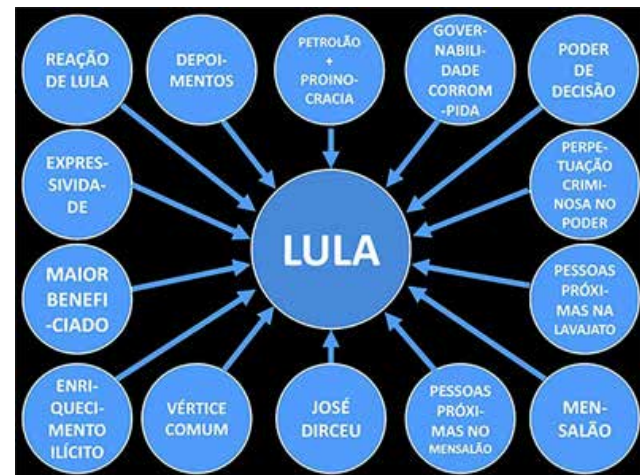

Resta saber se Bolsonaro e seu poderoso Exército, que este ano irá desfilar pelas principais ruas das cidades no dia 7 de setembro, inclusive em São Miguel do Oeste, se irão enquadrar os antipatriotas.